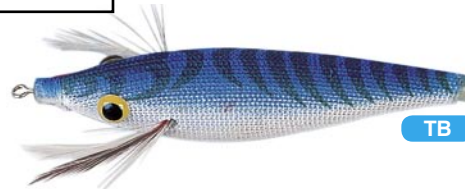

Plastique irisé

9 cm - 10 g

Tissu

TC

TXC

YO-ZURI® "GAMBAS"

Modèle plombé
11 cm - 18 g

Corps phosphorescent

YO-ZURI® "TURLUTTE A BAVETTE"

8,5 cm - 11 g

YO-ZURI® "BB DIAM'S"

8 cm - 7 g

YO-ZURI® "DIAM'S"

Modèle plombé
11 cm - 16 g