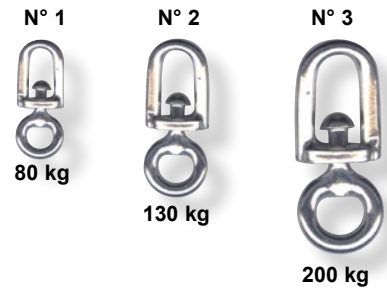

EMERILLON "J.B." SEUL

INOX

Réf. vrac	JB1S	JB2S	JB3S	JB4S
Réf. pochette	JBP1S	JBP2S	JBP3S	JBP4S
Bronzés	JBP1SB	JBP2SB	JBP3SB	

EMERILLON "J.B." MER SEUL

Réf. vrac	JBM1S	JBM2S	JBM3S
-----------	-------	-------	-------

"J.B." À ATTACHE INOX

Réf. vrac	JB1A	JB2A	JB3A	JB4A	JB5A	JB6A62	JB6A65
Réf. poch	JBP1A	JBP2A	JBP3A	JBP4A	JBP5A		JBP6A
Bronzé	JBP1AB	JBP2AB	JBP3AB				

"J.B." MER À ATTACHE INOX

Réf. vrac	JBM1A	JBM2A	JBM3A
Réf. pochette	JBPM1A		JBPM3A

"J.B." AVEC 2 ATTACHES INOX

Réf. vrac	JB22A	JB32A	JB42A	JB52A
Réf. pochette		JBP32A	JBP42A	

EMERILLON "J.B." SPECIAL MER

Réf. vrac	JBSMS	JBSM62	JBSM65
Réf. pochette			JBPSM65