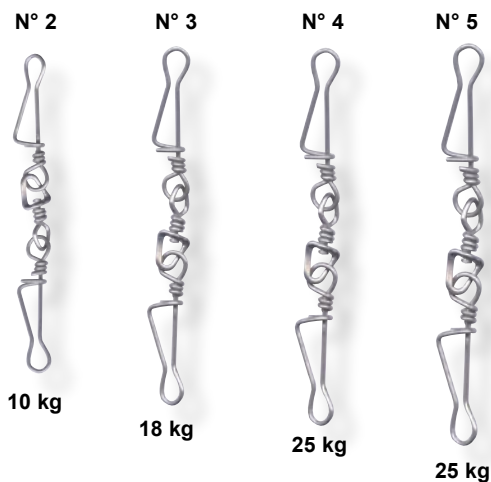

EMERILLON "J.B." SEUL

INOX

Réf. vrac	JB1S	JB2S	JB3S	JB4S
Réf. pochette	JBP1S	JBP2S	JBP3S	JBP4S
Bronzés	JBP1SB	JBP2SB	JBP3SB	

EMERILLON "J.B." MER SEUL

Réf. vrac	JBM1S	JBM2S	JBM3S
-----------	-------	-------	-------

"J.B." À ATTACHE INOX

Réf. vrac	JB1A	JB2A	JB3A	JB4A	JB5A	JB6A62	JB6A65
Réf. poch	JBP1A	JBP2A	JBP3A	JBP4A	JBP5A		JBP6A
Bronzé	JBP1AB	JBP2AB	JBP3AB				

"J.B." MER À ATTACHE INOX

Réf. vrac	JBM1A	JBM2A	JBM3A
Réf. pochette	JBPM1A		JBPM3A

"J.B." AVEC 2 ATTACHES INOX

Réf. vrac	JB22A	JB32A	JB42A	JB52A
Réf. pochette		JBP32A	JBP42A	

EMERILLON "J.B." SPECIAL MER

Réf. vrac	JBSMS	JBSM62	JBSM65
Réf. pochette			JBPSM65