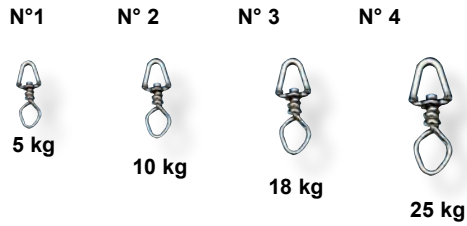

EMERILLON "J.B." SEUL

INOX

Réf. vrac	JB1S	JB2S	JB3S	JB4S
Réf. pochette	JBP1S	JBP2S	JBP3S	JBP4S
Bronzés	JBP1SB	JBP2SB	JBP3SB	

EMERILLON "J.B." MER SEUL

Réf. vrac	JBM1S	JBM2S	JBM3S
-----------	-------	-------	-------

"J.B." À ATTACHE INOX

Réf. vrac	JB1A	JB2A	JB3A	JB4A	JB5A	JB6A62	JB6A65
Réf. poch	JBP1A	JBP2A	JBP3A	JBP4A	JBP5A		JBP6A
Bronzé	JBP1AB	JBP2AB	JBP3AB				

"J.B." MER À ATTACHE INOX

Réf. vrac	JBM1A	JBM2A	JBM3A
Réf. pochette	JBPM1A		JBPM3A

"J.B." AVEC 2 ATTACHES INOX

Réf. vrac	JB22A	JB32A	JB42A	JB52A
Réf. pochette		JBP32A	JBP42A	

EMERILLON "J.B." SPECIAL MER

Réf. vrac	JBSMS	JBSM62	JBSM65
Réf. pochette			JBPSM65