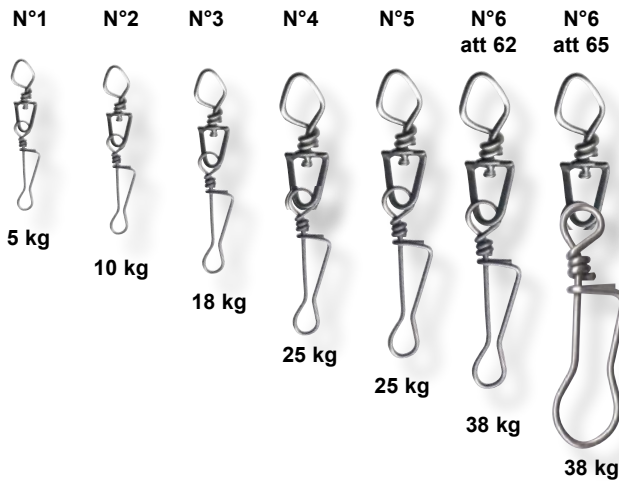

EMERILLON "J.B." SEUL

INOX

Réf. vrac	JB1S	JB2S	JB3S	JB4S
Réf. pochette	JBP1S	JBP2S	JBP3S	JBP4S
Bronzés	JBP1SB	JBP2SB	JBP3SB	

EMERILLON "J.B." MER SEUL

Réf. vrac	JBM1S	JBM2S	JBM3S
-----------	-------	-------	-------

"J.B." À ATTACHE INOX

Réf. vrac	JB1A	JB2A	JB3A	JB4A	JB5A	JB6A62	JB6A65
Réf. poch	JBP1A	JBP2A	JBP3A	JBP4A	JBP5A		JBP6A
Bronzé	JBP1AB	JBP2AB	JBP3AB				

"J.B." MER À ATTACHE INOX

Réf. vrac	JBM1A	JBM2A	JBM3A
Réf. pochette	JBPM1A		JBPM3A

"J.B." AVEC 2 ATTACHES INOX

Réf. vrac	JB22A	JB32A	JB42A	JB52A
Réf. pochette		JBP32A	JBP42A	

EMERILLON "J.B." SPECIAL MER

Réf. vrac	JBSMS	JBSM62	JBSM65
Réf. pochette			JBPSM65