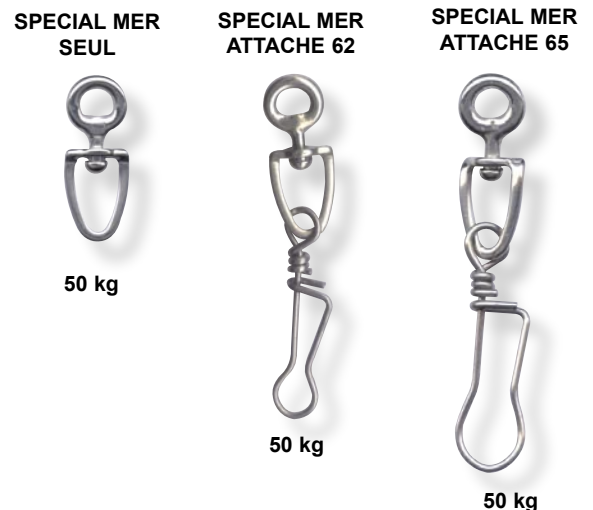

EMERILLON "J.B." SEUL

INOX

Réf. vrac	JB1S	JB2S	JB3S	JB4S
Réf. pochette	JBP1S	JBP2S	JBP3S	JBP4S
Bronzés	JBP1SB	JBP2SB	JBP3SB	

EMERILLON "J.B." MER SEUL

Réf. vrac	JBM1S	JBM2S	JBM3S
-----------	-------	-------	-------

"J.B." À ATTACHE INOX

Réf. vrac	JB1A	JB2A	JB3A	JB4A	JB5A	JB6A62	JB6A65
Réf. poch	JBP1A	JBP2A	JBP3A	JBP4A	JBP5A		JBP6A
Bronzé	JBP1AB	JBP2AB	JBP3AB				

"J.B." MER À ATTACHE INOX

Réf. vrac	JBM1A	JBM2A	JBM3A
Réf. pochette	JBPM1A		JBPM3A

"J.B." AVEC 2 ATTACHES INOX

Réf. vrac	JB22A	JB32A	JB42A	JB52A
Réf. pochette		JBP32A	JBP42A	

EMERILLON "J.B." SPECIAL MER

Réf. vrac	JBSMS	JBSM62	JBSM65
Réf. pochette			JBPSM65