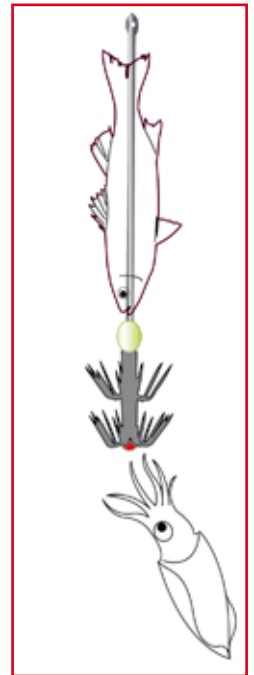

# FLASHMER Turlutte "BIG EYE"

Plombée  
8,5 cm - 12 g

- Griffes dorsales
- Plomb anti-accroche
- Décor imitation crevette
- Tissu à reflets irisés

Livrée sous blister

# FLASHMER Turlutte "AIGUILLE"

Nouvelle taille

Tauténière INOX  
20 cm

# FLASHMER Bas de ligne "TOTANARA"

Nylon 150 cm - 50/100  
Turlutte flottante 9 cm  
montée en potence  
+ Turlutte espagnole 90 gr

# YO-ZURI Turlutte "LASER"

9 cm - 9 g

Revêtement laser très attractif