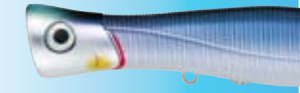

Armature inox intégrale

15 cm - 70 g

CMFF

Hameçon étamé 3/0

La couleur varie en fonction de l'orientation du leurre

Rattles intégrés

CMFF

CMDR

CMWS

Armature inox intégrale

14 cm - 48 g

CMMH

Hameçon étamé 2/0

La couleur varie en fonction de l'orientation du leurre

Rattles intégrés

CMMH