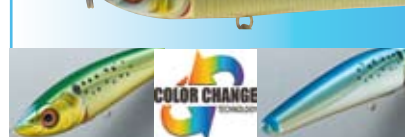

Armature inox intégrale

15 cm - 70 g

CMFF

Hameçon étamé 3/0

La couleur varie en fonction de l'orientation du leurre

Rattles intégrés

CMFF

CMDR

CMWS

Armature inox intégrale

14 cm - 48 g

CMMH

Hameçon étamé 2/0

La couleur varie en fonction de l'orientation du leurre

Rattles intégrés

CMMH

CMFF

Armature inox intégrale

19 cm - 130 g

CHC

AN

Nacre véritable

CHC

FR