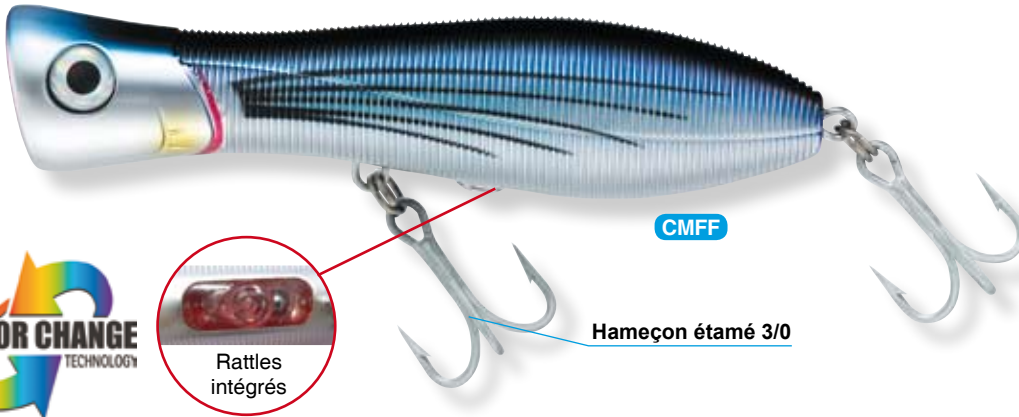

Armature inox intégrale

15 cm - 70 g

CMFF

Hameçon étamé 3/0

La couleur varie en fonction de l'orientation du leurre

Rattles intégrés

CMFF

CMDR

CMWS

Armature inox intégrale

14 cm - 48 g

CMMH

Hameçon étamé 2/0

La couleur varie en fonction de l'orientation du leurre

Rattles intégrés

CMMH

CMFF

Armature inox intégrale

19 cm - 130 g

CHC

AN

Nacre véritable

CHC

FR