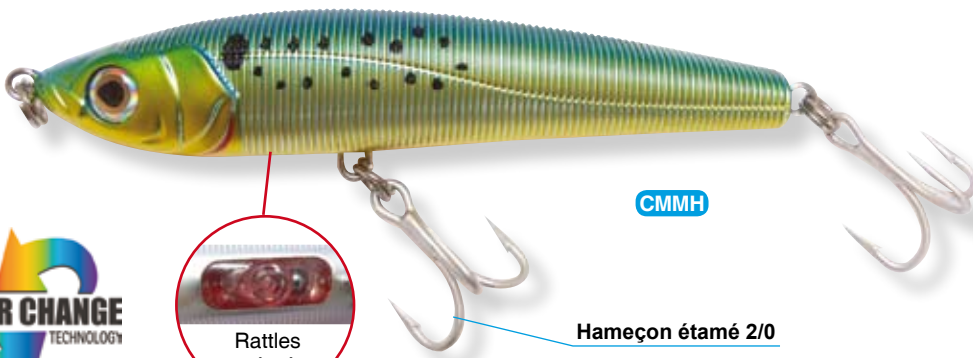

Armature inox intégrale

15 cm - 70 g

CMFF

Hameçon étamé 3/0

La couleur varie en fonction de l'orientation du leurre

Rattles intégrés

CMFF

CMDR

CMWS

Armature inox intégrale

14 cm - 48 g

CMMH

Hameçon étamé 2/0

La couleur varie en fonction de l'orientation du leurre

Rattles intégrés

CMMH

CMFF

Armature inox intégrale

19 cm - 130 g

CHC

AN

Nacre véritable

CHC

FR