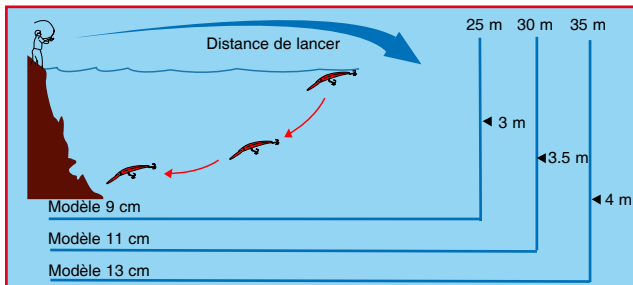

Nouveau coloris

Billes à effets sonores

Flottant
Grand plongeur
9 cm - 10 g
11 cm - 16 g
13 cm - 24 g

Nouveau grammage

60 g - 8 cm

Deux cuillers en une. Chaque extrémité du jig présente une forme différente (poisson ou Calmar) et double les chances de capture.

Aiguille à ver creuse biseauté - INOX

20 cm - Diamètre extérieur Ø 1.2 mm

20 cm - Diamètre extérieur Ø 0.9 mm

Aiguille à locher/vif - INOX

16 cm - Diamètre extérieur Ø 1.0 mm

Sachet de 50