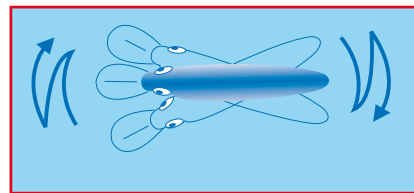

Nouveau coloris

Billes à effets sonores

Flottant
Grand plongeur
9 cm - 10 g
11 cm - 16 g
13 cm - 24 g

Nouveau grammage

60 g - 8 cm

Deux cuillers en une. Chaque extrémité du jig présente une forme différente (poisson ou Calmar) et double les chances de capture.

Aiguille à ver creuse biseauté - INOX

20 cm - Diamètre extérieur Ø 1.2 mm

20 cm - Diamètre extérieur Ø 0.9 mm

Aiguille à locher/vif - INOX

16 cm - Diamètre extérieur Ø 1.0 mm

Sachet de 50