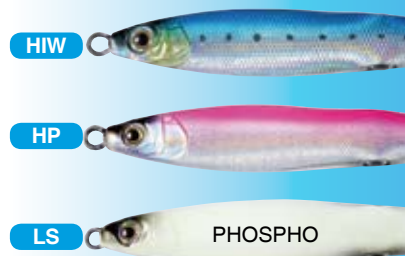

Nouveau coloris

Billes à effets sonores

Flottant
Grand plongeur
9 cm - 10 g
11 cm - 16 g
13 cm - 24 g

Nouveau grammage

60 g - 8 cm

Deux cuillers en une. Chaque extrémité du jig présente une forme différente (poisson ou Calmar) et double les chances de capture.

Aiguille à ver creuse biseauté - INOX

20 cm - Diamètre extérieur Ø 1.2 mm

20 cm - Diamètre extérieur Ø 0.9 mm

Aiguille à locher/vif - INOX

16 cm - Diamètre extérieur Ø 1.0 mm

Sachet de 50