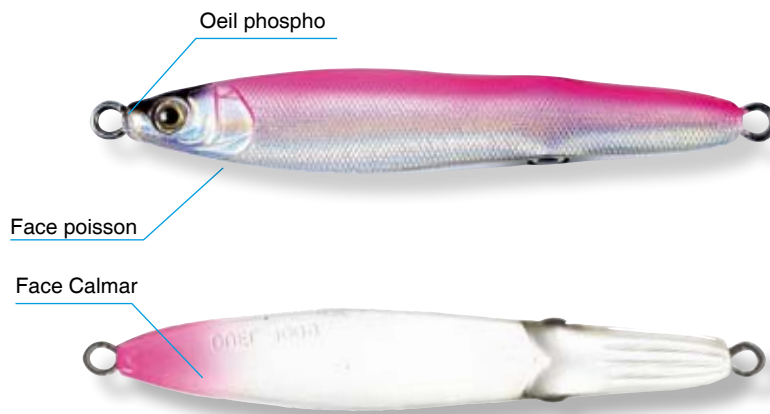

Nouveau coloris

Billes à effets sonores

Flottant
Grand plongeur
9 cm - 10 g
11 cm - 16 g
13 cm - 24 g

Nouveau grammage

60 g - 8 cm

Deux cuillers en une. Chaque extrémité du jig présente une forme différente (poisson ou Calmar) et double les chances de capture.

Aiguille à ver creuse biseauté - INOX

20 cm - Diamètre extérieur Ø 1.2 mm

20 cm - Diamètre extérieur Ø 0.9 mm

Aiguille à locher/vif - INOX

16 cm - Diamètre extérieur Ø 1.0 mm

Sachet de 50