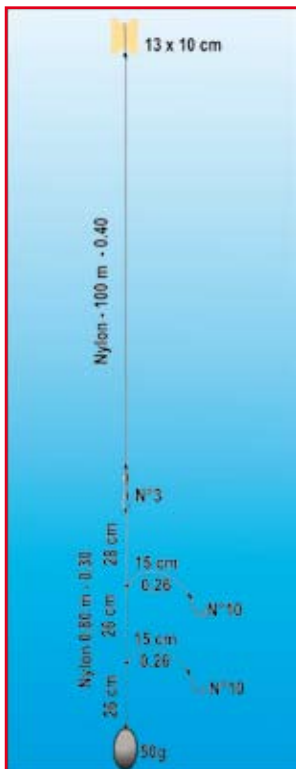

"FLOTTEUR MOUSSE ELECTRIQUE"

TAILLE REELLE

- 5 g
- 10 g
- 15 g
- 20 g
- 30 g

Matière souple

Leur corps mou absorbe les chocs

Livré sous blister

Fonctionne avec une pile BR435 (non fournie)

PRET A PECHER

"PALANGROTTE COMPLÈTE"

2 ham N°12 - 24/100
 N°10 - 26/100
 N° 8 - 28/100

Plioir liège 13 cm x 10 cm

100 m de Nylon

Livré sous blister

Bas de ligne "PALANGROTTE"

Ham N°10 + 12 - 26/100
 N° 8 + 10 - 28/100

Livré sous blister