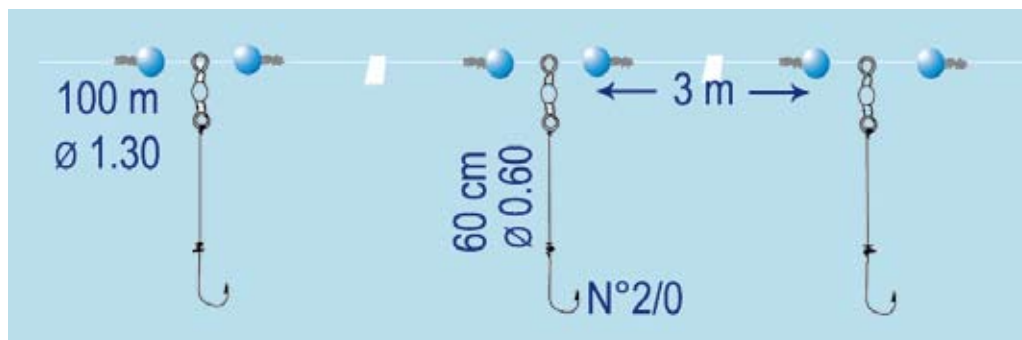

"PALANGRE ROTOTUBE"

20 ou 30 émerillons, avec ou sans perles roses

Système anti-vrillage par émerillon coulissant sur tube rigide en plastique bloqué entre 2 perles en laiton écroui.

"PALANGRE "ROTOTUBE"

			Référence
100m 140/100	STANDARD	20 EMERILLONS 30 EMERILLONS	*ROT020 *ROT030
100m 140/100	ROSES	20 EMERILLONS 30 EMERILLONS	*ROT020P *ROT030P
500 m	STANDARD	100 EMERILLONS	*ROT0100
	PERLES ROSES	100 EMERILLONS	*ROT0100P

"PALANGRE PRO"

			Référence
100m 130/100	20 HAMECONS	2/0 30 HAMECONS 2/0	*PP20 *PP30
Palangre livrée avec hameçons montés			

"PALANGRE PRO" - 100 m - INOX

100 m - 30 ham. N°2/0
100 m - 20 ham. N°2/0

INOX
stainless steel