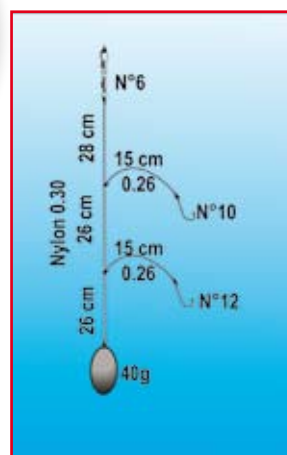

"ECO PALANGRE"

		Référence
PALANGRE ECO		EPA10

"PALANGROTTE COMPLÈTE"

NEW
2010

PRET
A PECHER

2 ham N°12 - 24/100
N°10 - 26/100
N° 8 - 28/100

Ploir liège
13 cm x 10 cm

100 m de Nylon

Livré sous blister

Bas de ligne

"PALANGROTTE"

NEW
2010

Ham N°10 + 12 - 26/100
N° 8 + 10 - 28/100

Livré sous blister

"ECO PALANGRE"

PALANGRE 25 INOX