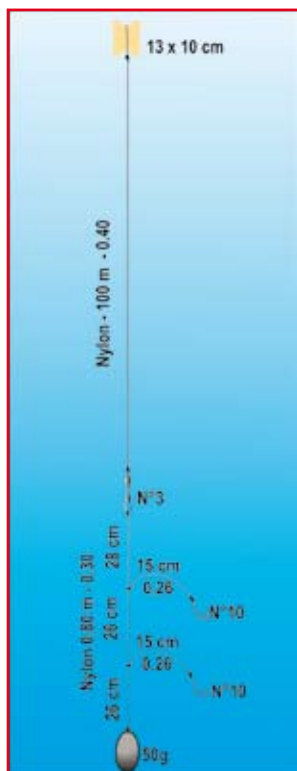

"PALANGRE ROTOTUBE"

20 ou 30 émerillons, avec ou sans perles roses

Système anti-vrillage par émerillon coulissant sur tube rigide en plastique bloqué entre 2 perles en laiton écroui.

"PALANGRE "ROTOTUBE"

LIVRÉE COMPLÈTE

"PALANGROTTE COMPLETE"

		Référence
(livré par 4)	2 Ham. N° 12	*PAL12
	2 Ham. N° 10	*PAL11
	2 Ham. N° 8	*PAL8

"LIGNE PALANGROTTE"

		Référence
(livré par 6)	Ham. N°10 + 12	*PALB11
	N° 8 + 10	*PALB8

"ECO PALANGRE"

		Référence
PALANGRE ECO		EPA10

"PALANGROTTE COMPLÈTE"

NEW
2010

PRET
A PECHER

2 ham N°12 - 24/100
N°10 - 26/100
N° 8 - 28/100

Ploir liège
13 cm x 10 cm

100 m de Nylon

Livré sous blister

Bas de ligne

"PALANGROTTE"

NEW
2010

Ham N°10 + 12 - 26/100
N° 8 + 10 - 28/100

Livré sous blister

"ECO PALANGRE"

PALANGRE 25 INOX