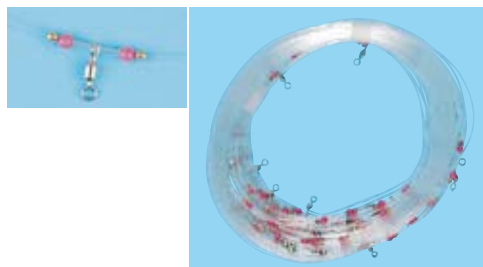

"PALANGRE ROTOTUBE"

20 ou 30 émerillons, avec ou sans perles roses

Système anti-vrillage par émerillon coulissant sur tube rigide en plastique bloqué entre 2 perles en laiton écroui.

"PALANGRE "ROTOTUBE"

			Référence
100m 140/100	STANDARD	20 EMERILLONS 30 EMERILLONS	*ROT020 *ROT030
100m 140/100	ROSES	20 EMERILLONS 30 EMERILLONS	*ROT020P *ROT030P
500 m	STANDARD	100 EMERILLONS	*ROT0100
	PERLES ROSES	100 EMERILLONS	*ROT0100P

"PALANGRE PRO"

			Référence
100m 130/100	20 HAMECONS	2/0 30 HAMECONS 2/0	*PP20 *PP30
Palangre livrée avec hameçons montés			

"PALANGRE PRO" - 100 m - INOX

100 m - 30 ham. N°2/0
100 m - 20 ham. N°2/0

INOX
stainless steel

Existe en :
- 2/0 nickelé
- 3/0 INOX

"PALANGRE ANTI-CRABE"

Palangre de 50 m montée sur plioir.

Corps de tresse : 150/100- 20 avançons montés avec émerillon anti-vrillage

Hameçons INOX 3/0 munis d'un flotteur "APPAFLOAT" qui les met à l'abri des crabes et en même temps diffuse un extrait de Crevette pendant plusieurs heures.