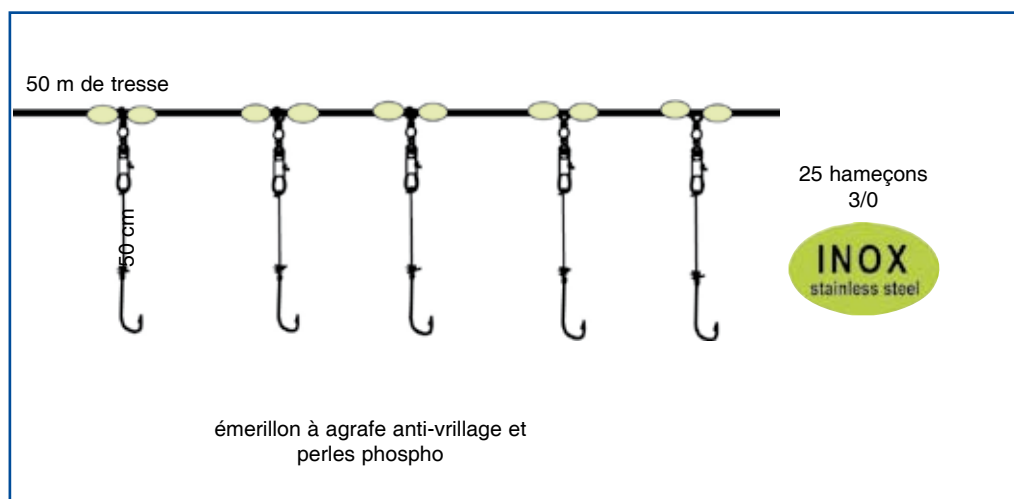

Livré sous blister

Bas de ligne

"PALANGROTTE"

NEW
2010

Ham N°10 + 12 - 26/100
N° 8 + 10 - 28/100

Livré sous blister

"ECO PALANGRE"

PALANGRE 25 INOX

PALANGRE 25 INOX

Référence
*PA25I

PALANGRE BARS/SOLES

PALANGRE à BARS
PALANGRE à SOLES

Référence
*PAB30
*PAS2

PALANGRE ANTI-CRABE

PALANGRE ANTI-CRABES

Référence
*PAAC

HAM MONTÉ PALANGRE

(livré par 10 blisters)
blister de 10

N°2/0
INOX N°3/0

Référence
HPP20
HPP30I

"PALANGRE 25 INOX"

"PALANGRE À BARS" INOX "PALANGRE À SOLES" INOX

HAMECONS MONTES "SPECIAL PALANGRE"

Hameçons montés
sur 60 cm de Nylon 0.60
pour vos palangres

Existe en :
- 2/0 nickelé
- 3/0 INOX

"PALANGRE ANTI-CRABE"

Palangre de 50 m montée sur plioir.

Corps de tresse : 150/100- 20 avançons montés avec émerillon anti-vrillage

Hameçons INOX 3/0 munis d'un flotteur "APPAFLOAT" qui les met à l'abri des crabes et en même temps diffuse un extrait de Crevette pendant plusieurs heures.