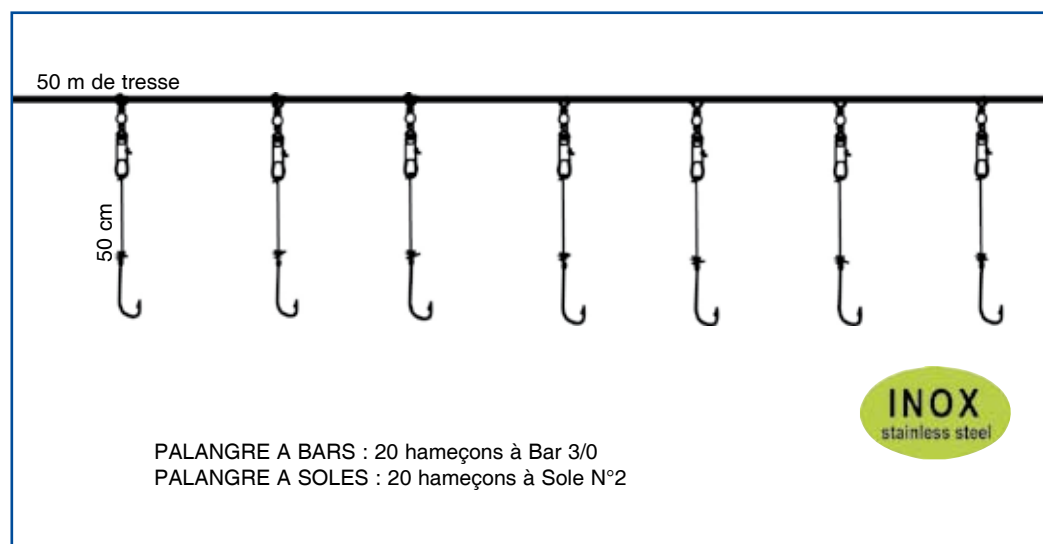

Livré sous blister

Bas de ligne

"PALANGROTTE"

NEW
2010

Ham N°10 + 12 - 26/100
N° 8 + 10 - 28/100

Livré sous blister

"ECO PALANGRE"

PALANGRE 25 INOX

PALANGRE 25 INOX

Référence
*PA25I

PALANGRE BARS/SOLES

PALANGRE à BARS
PALANGRE à SOLES

Référence
*PAB30
*PAS2

PALANGRE ANTI-CRABE

PALANGRE ANTI-CRABES

Référence
*PAAC

HAM MONTÉ PALANGRE

(livré par 10 blisters)
blister de 10

N°2/0
INOX N°3/0

Référence
HPP20
HPP30I

"PALANGRE 25 INOX"

"PALANGRE À BARS" INOX "PALANGRE À SOLES" INOX

HAMECONS MONTES "SPECIAL PALANGRE"

Hameçons montés
sur 60 cm de Nylon 0.60
pour vos palangres

Existe en :
- 2/0 nickelé
- 3/0 INOX

"PALANGRE ANTI-CRABE"

Palangre de 50 m montée sur plioir.

Corps de tresse : 150/100- 20 avançons montés avec émerillon anti-vrillage

Hameçons INOX 3/0 munis d'un flotteur "APPAFLOAT" qui les met à l'abri des crabes et en même temps diffuse un extrait de Crevette pendant plusieurs heures.