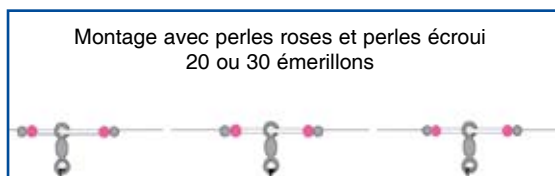

"PALANGRE ROTOTUBE"

20 ou 30 émerillons, avec ou sans perles roses

Système anti-vrillage par émerillon coulissant sur tube rigide en plastique bloqué entre 2 perles en laiton écroui.

"PALANGRE "ROTOTUBE"

			Référence
100m 140/100	STANDARD	20 EMERILLONS 30 EMERILLONS	*ROT020 *ROT030
100m 140/100	ROSES	20 EMERILLONS 30 EMERILLONS	*ROT020P *ROT030P
500 m	STANDARD	100 EMERILLONS	*ROT0100
	PERLES ROSES	100 EMERILLONS	*ROT0100P

"PALANGRE PRO"

			Référence
100m 130/100	20 HAMECONS	2/0 30 HAMECONS 2/0	*PP20 *PP30
Palangre livrée avec hameçons montés			

"PALANGRE PRO" - 100 m - INOX

100 m - 30 ham. N°2/0
100 m - 20 ham. N°2/0

INOX
stainless steel

Existe en :
- 2/0 nickelé
- 3/0 INOX

"PALANGRE ANTI-CRABE"

Palangre de 50 m montée sur plioir.

Corps de tresse : 150/100- 20 avançons montés avec émerillon anti-vrillage

Hameçons INOX 3/0 munis d'un flotteur "APPAFLOAT" qui les met à l'abri des crabes et en même temps diffuse un extrait de Crevette pendant plusieurs heures.